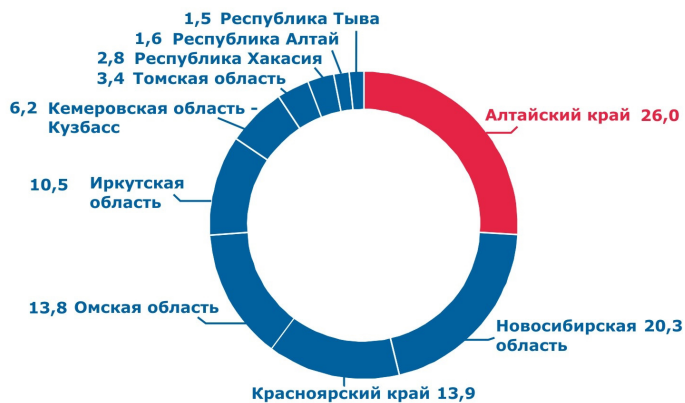

Средняя потребительская цена по Алтайскому краю

ЦЕНА 1 ЛИТРА МОЛОКА ПО РЕГИОНАМ СИБИРСКОГО ФЕДЕРАЛЬНОГО ОКРУГА

ИЮНЬ 2023

Республика Алтай	96,15
Республика Тыва	94,82
Республика Хакасия	83,00
Алтайский край	74,49
Красноярский край	74,52
Иркутская область	76,50
Кемеровская область - Кузбасс	70,51
Новосибирская область	73,94
Омская область	63,31
Томская область	80,82

ДОЛЯ АЛТАЙСКОГО КРАЯ В ПРОИЗВОДСТВЕ МОЛОКА ПО СИБИРСКОМУ ФЕДЕРАЛЬНОМУ ОКРУГУ

в хозяйствах всех категорий, %
2022

ПОТРЕБЛЕНИЕ МОЛОКА И МОЛОЧНЫХ ПРОДУКТОВ

В СРАВНЕНИИ С РАЦИОНАЛЬНЫМИ НОРМАМИ ПОТРЕБЛЕНИЯ НА ДУШУ НАСЕЛЕНИЯ
2021