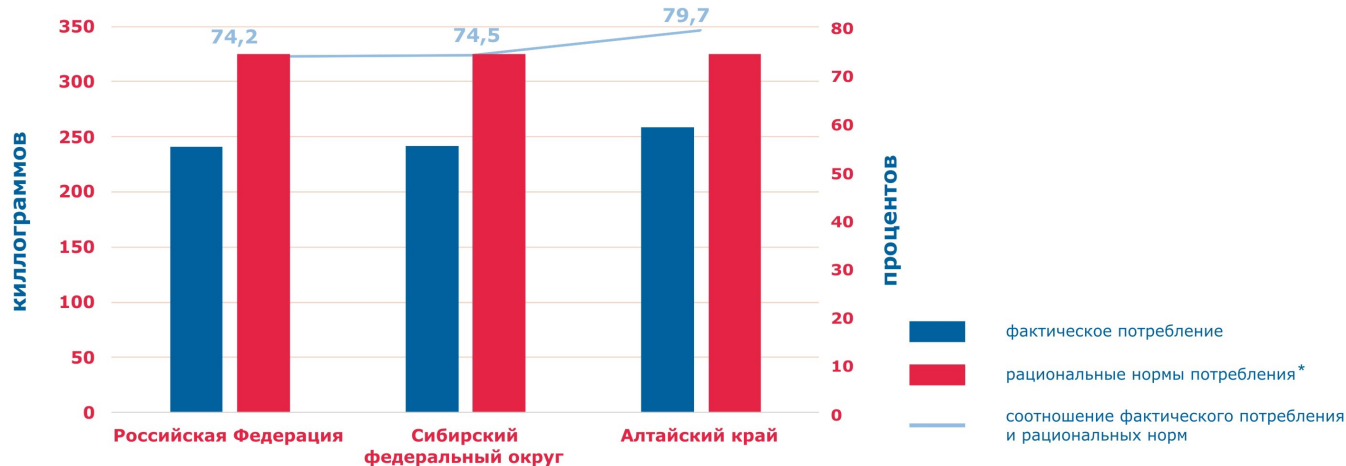

ПОТРЕБЛЕНИЕ МОЛОКА И МОЛОЧНЫХ ПРОДУКТОВ

В СРАВНЕНИИ С РАЦИОНАЛЬНЫМИ НОРМАМИ ПОТРЕБЛЕНИЯ НА ДУШУ НАСЕЛЕНИЯ
2021

* Утверждены Приказом Министерства здравоохранения Российской Федерации от 19 августа 2016 года № 614